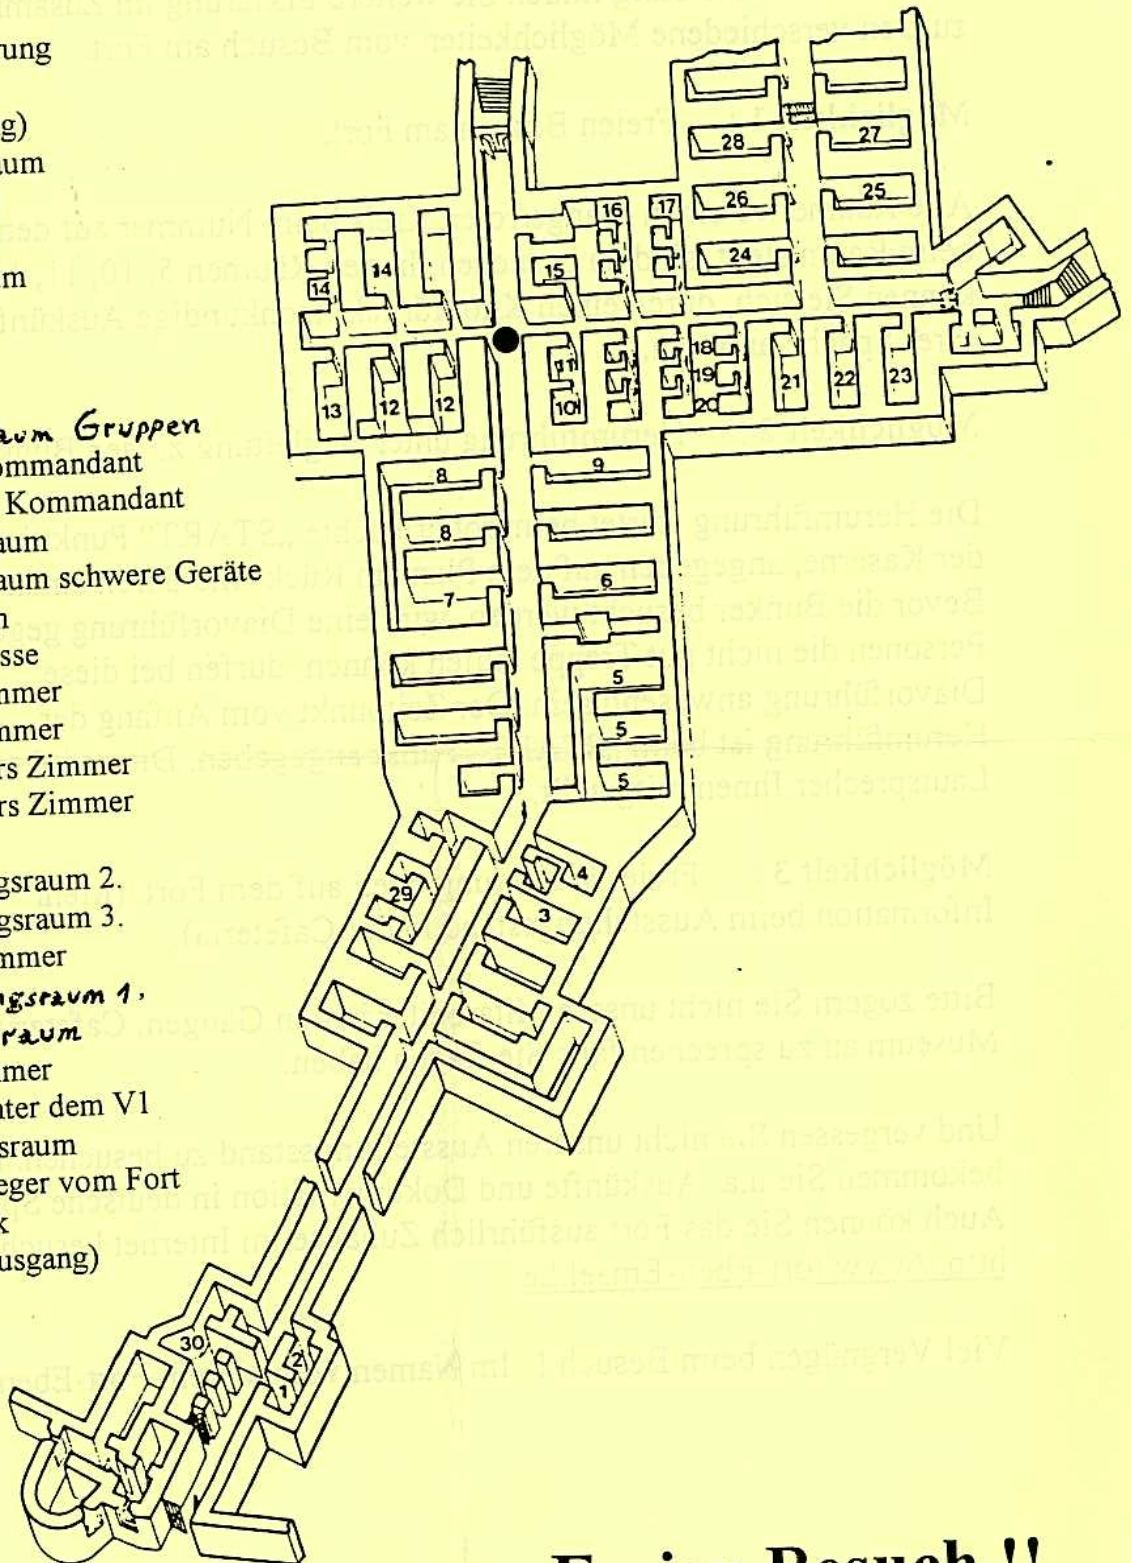

Untereirdische Kaserne

- „START“ Führung

1. Kasse (Eingang)
2. Desinfizierungsraum
3. Damentoilette
4. Herrentoilette
5. Maschinenraum
6. Douschraum
7. Cafeteria
8. Museum
9. *Empfangsraum Gruppen*
10. Buro vom Kommandant
11. Zimmer vom Kommandant
12. Expositionsraum
13. Expositionsraum schwere Geräte
14. Krankenraum
15. Offiziers Messe
16. Offiziers Zimmer
17. Offiziers Zimmer
18. Unteroffiziers Zimmer
19. Unteroffiziers Zimmer
20. Friseur
21. Besprechungsraum 2.
22. Besprechungsraum 3.
23. Truppen Zimmer
24. *Besprechungsraum 1.*
25. *Projektionsraum*
26. Leichenzimmer
27. Geer Tal unter dem V1
28. Erinnerungsraum der Alt-Krieger vom Fort
29. Zellenblock
30. Block 1 (Ausgang)